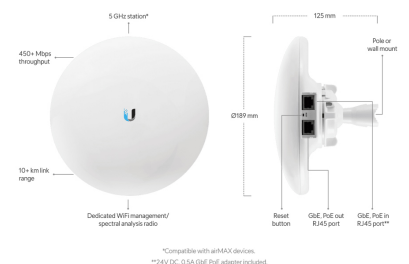

Pièces d'extrémité pour l'entrée et la sortie sûres du câble en tant qu'accessoires

Certifié par le TÜV Süd

Prix: 137,00 €

PONT WIFI

Pont WiFi compact, compatible UISP, 5 GHz avec protection améliorée contre les surtensions et radio et antenne optimisées.