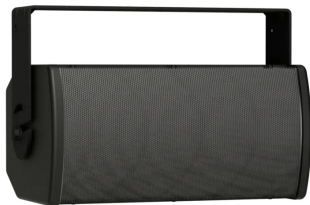

BOSE AMU 108