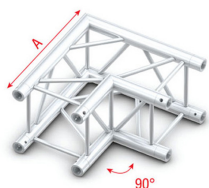

Prix: 562,00 €

MILOS DECO-22 - STRUCTURE DROITE HORIZONTALE 3000

Structure droite de 3000 mm de la gamme Milos Deco-22 Quatro Truss. Idéale pour les montages scéniques, robustes et esthétiques. Longueur : 2500 mm taille : 222 mm x 222 mm diamètre tube principal 32 x 1,5 mm poids: 8.75 kg Finition: poli couleur: argenté

Prix: 414,00 €

MILOS DECO-22 - STRUCTURE DROITE HORIZONTALE 2500

Structure droite de 2500 mm de la gamme Milos Deco-22 Quatro Truss. Idéale pour les montages scéniques, robustes et esthétiques. Longueur : 2500 mm taille : 222 mm x 222 mm diamètre tube principal 32 x 1,5 mm poids: 8.75 kg Finition: poli couleur: argenté

Prix: 380,00 €

MILOS DECO-22 - CORNER 90°

Elément de structure en aluminium pour installations scéniques et décoratives. Robuste, léger et modulaire."

Longueur (mm) 400 mm / Longueur (m) 0.4 m / Taille 222 mm x 222 mm / Diamètre Tube Principal 32 x 1,5 mm /Diamètre Diagonal 10 x 1,5 mm