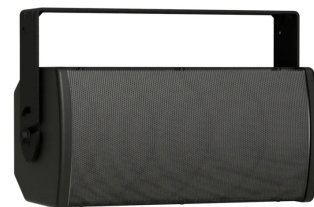

BOSE AMU 108

L'AMU108 est un modèle ArenaMatch Utility de petit format pour les applications extérieures qui nécessitent un excellent son à partir d'une enceinte compacte. Il offre une couverture large et homogène grâce à un pavillon haute fréquence à directivité constante de $90^\circ \times 60^\circ$, une réponse en fréquence de 80 Hz à 16 kHz, un niveau de pression acoustique de crête de 121 dB et prend en charge les gammes vocales les plus basses grâce à un woofer LF8 de 8 pouces de Bose Professional

Prix: 1 200,00 €

BOSE AMU 105