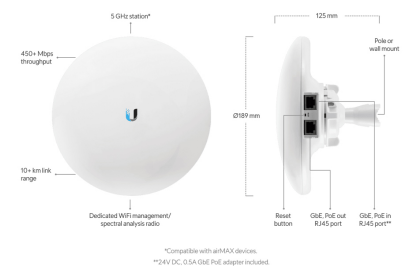

Pièces d'extrémité pour l'entrée et la sortie sûres du câble en tant qu'accessoires

Certifié par le TÜV Süd

Prix: 137,00 €

PONT WIFI

Pont WiFi compact, compatible UISP, 5 GHz avec protection améliorée contre les surtensions et radio et antenne optimisées.