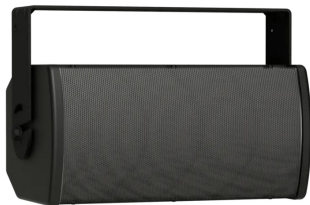

BOSE AMU 108

L'AMU108 est un modèle ArenaMatch Utility de petit format pour les applications extérieures qui nécessitent un excellent son à partir d'une enceinte compacte. Il offre une couverture large et homogène grâce à un pavillon haute fréquence à directivité constante de $90^\circ \times 60^\circ$, une réponse en fréquence de 80 Hz à 16 kHz, un niveau de pression acoustique de crête de 121 dB et prend en charge les gammes vocales les plus basses grâce à un woofer LF8 de 8 pouces de Bose Professional

Prix: 1 200,00 €

BOSE AMU 105

La nouvelle série d'enceinte multi-usages AMU combine un mélange puissant de configurations de pilotes et de modèles de couverture avec une variété d'options de montage et d'orientations. Avec une flexibilité intérieur/extérieur et deux couleurs, AMU offre des options d'installation pratiquement illimitées pour répondre à vos besoins spécifiques. Avec un son à haut rendement, une clarté vocale exceptionnelle et une profondeur musicale riche, la série AMU brille à la fois dans les grands systèmes audio distribués et dans les systèmes audio de petite et moyenne taille. Le transformateur 70/100 V intégré comprend un commutateur de dérivation pour la sonorisation en direct. Les systèmes peuvent être améliorés avec le double caisson de basses de 10 pouces MB210-WR, et les amplificateurs PowerShareX comprennent des pré-réglages optimisés en usine pour des performances optimales et une installation simplifiée. L'AMU105 est un modèle ArenaMatch Utility ultra-compact destiné aux applications extérieures qui nécessitent un excellent son à partir d'une enceinte discrète. Il offre une couverture large et homogène grâce à un pavillon haute fréquence à directivité constante de $100^\circ \times 100^\circ$, une réponse en fréquence de 100 Hz - 16 kHz, un niveau de pression acoustique de crête de 118 dB et prend en charge les gammes vocales les plus basses grâce à un woofer LF5 de 5,25 pouces de Bose Professional

Prix: 780,00 €